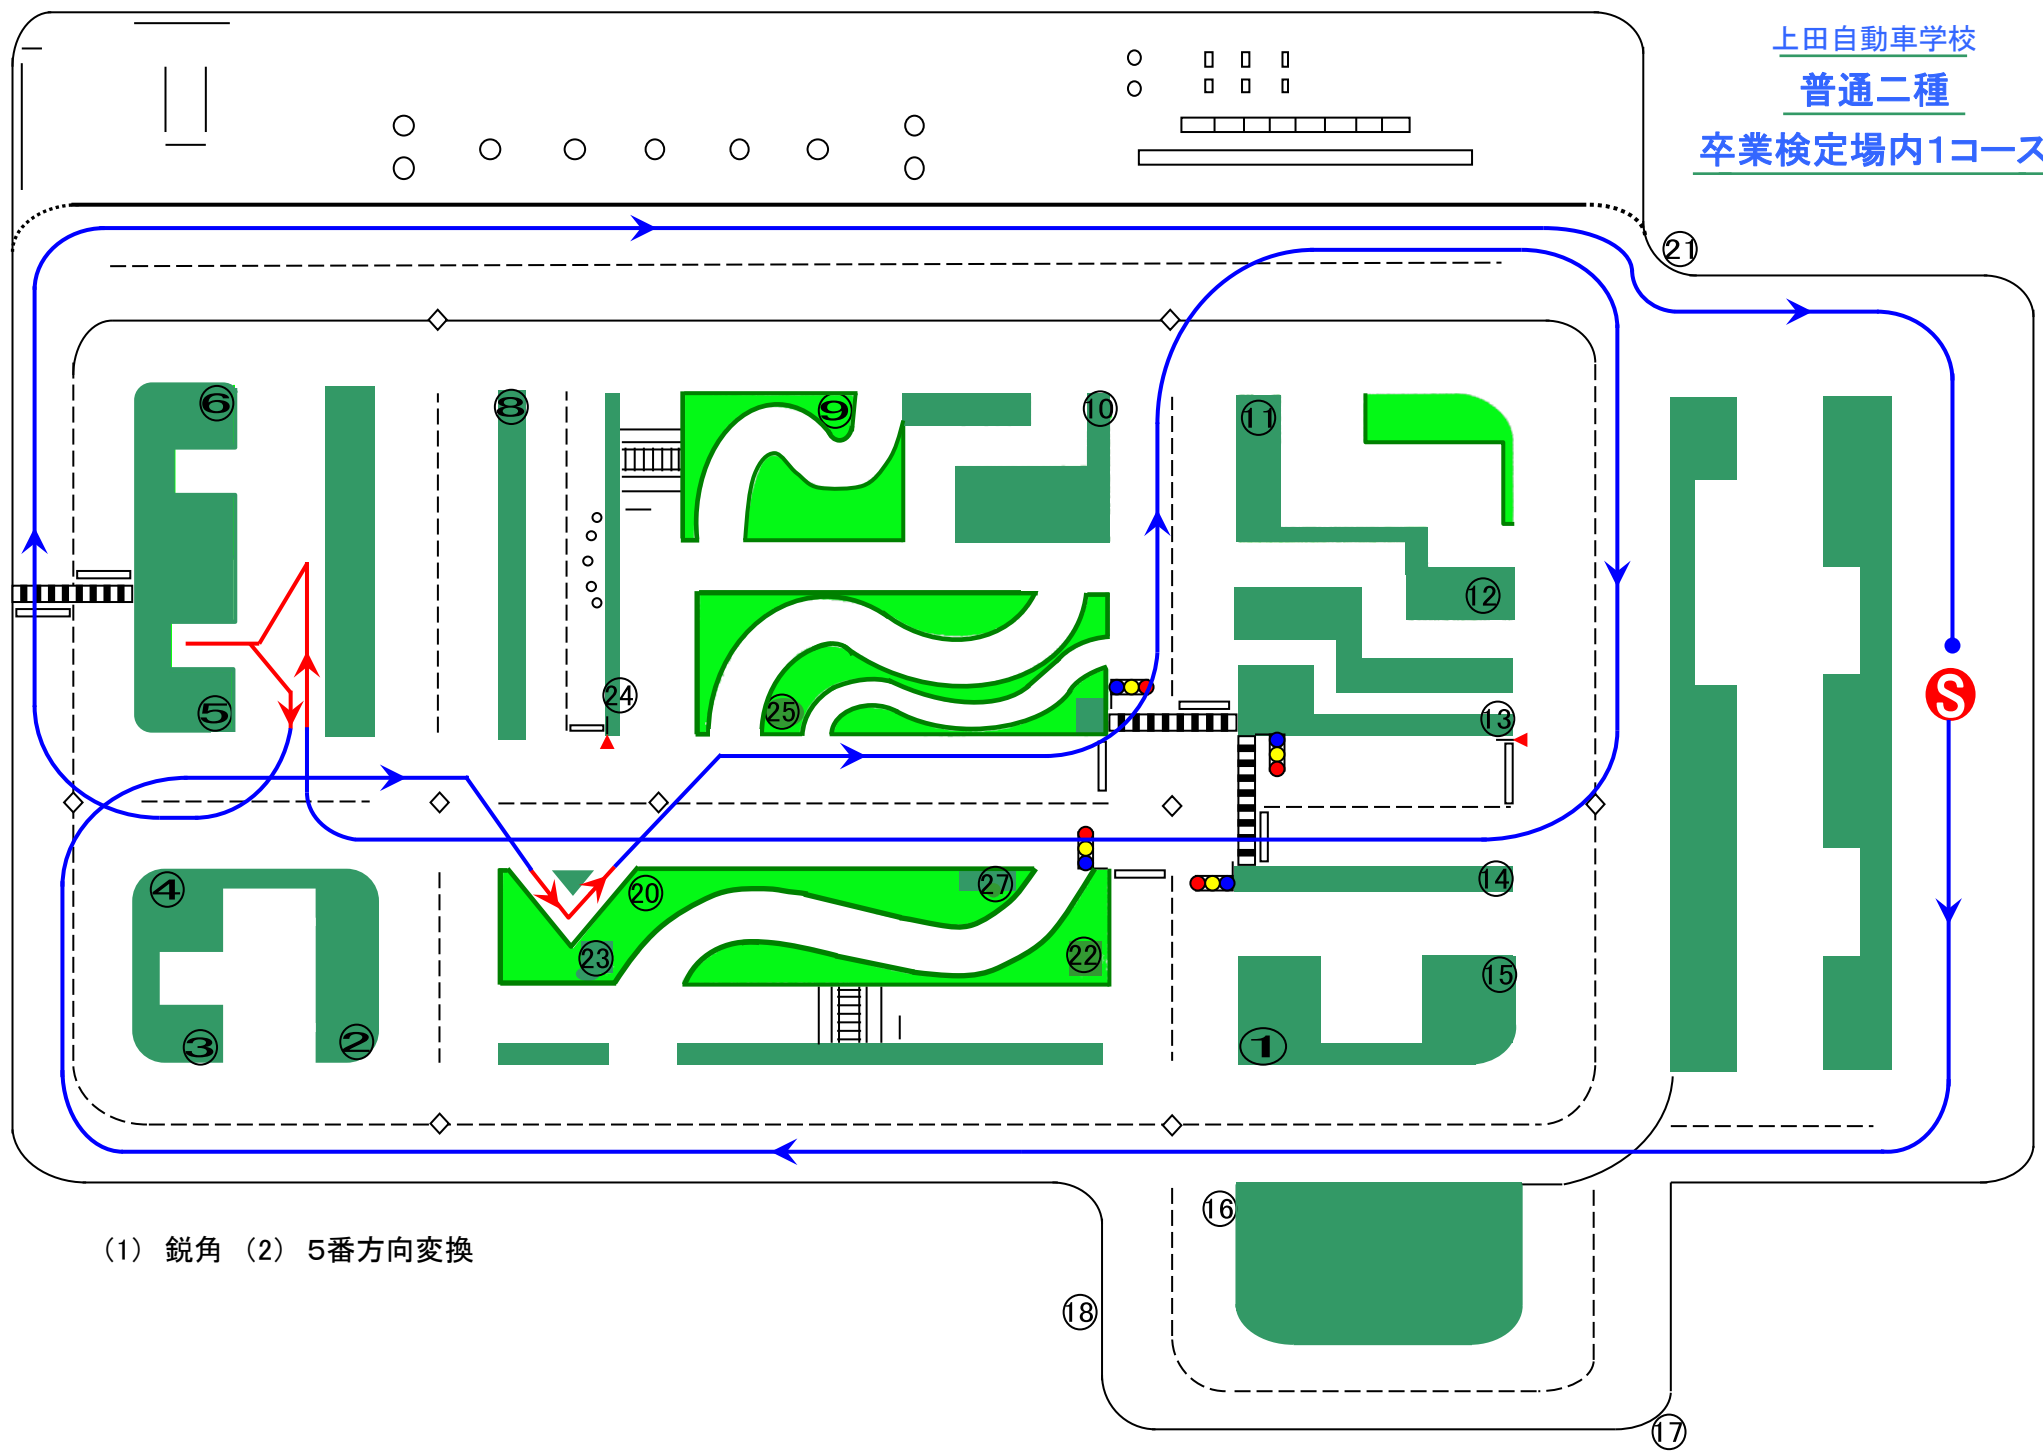

上田自動車学校  
 普通二種  
 卒業検定場内1コース

(1) 鋭角 (2) 5番方向変換

上田自動車学校  
普通二種  
卒業検定場内2コース

(1) 縦列駐車 (2) 鋭角

上田自動車学校  
 普通二種  
 卒業検定場内3コース

(1) 鋭角 (2) 6番方向変換

上田自動車学校  
普通二種  
場内コース図