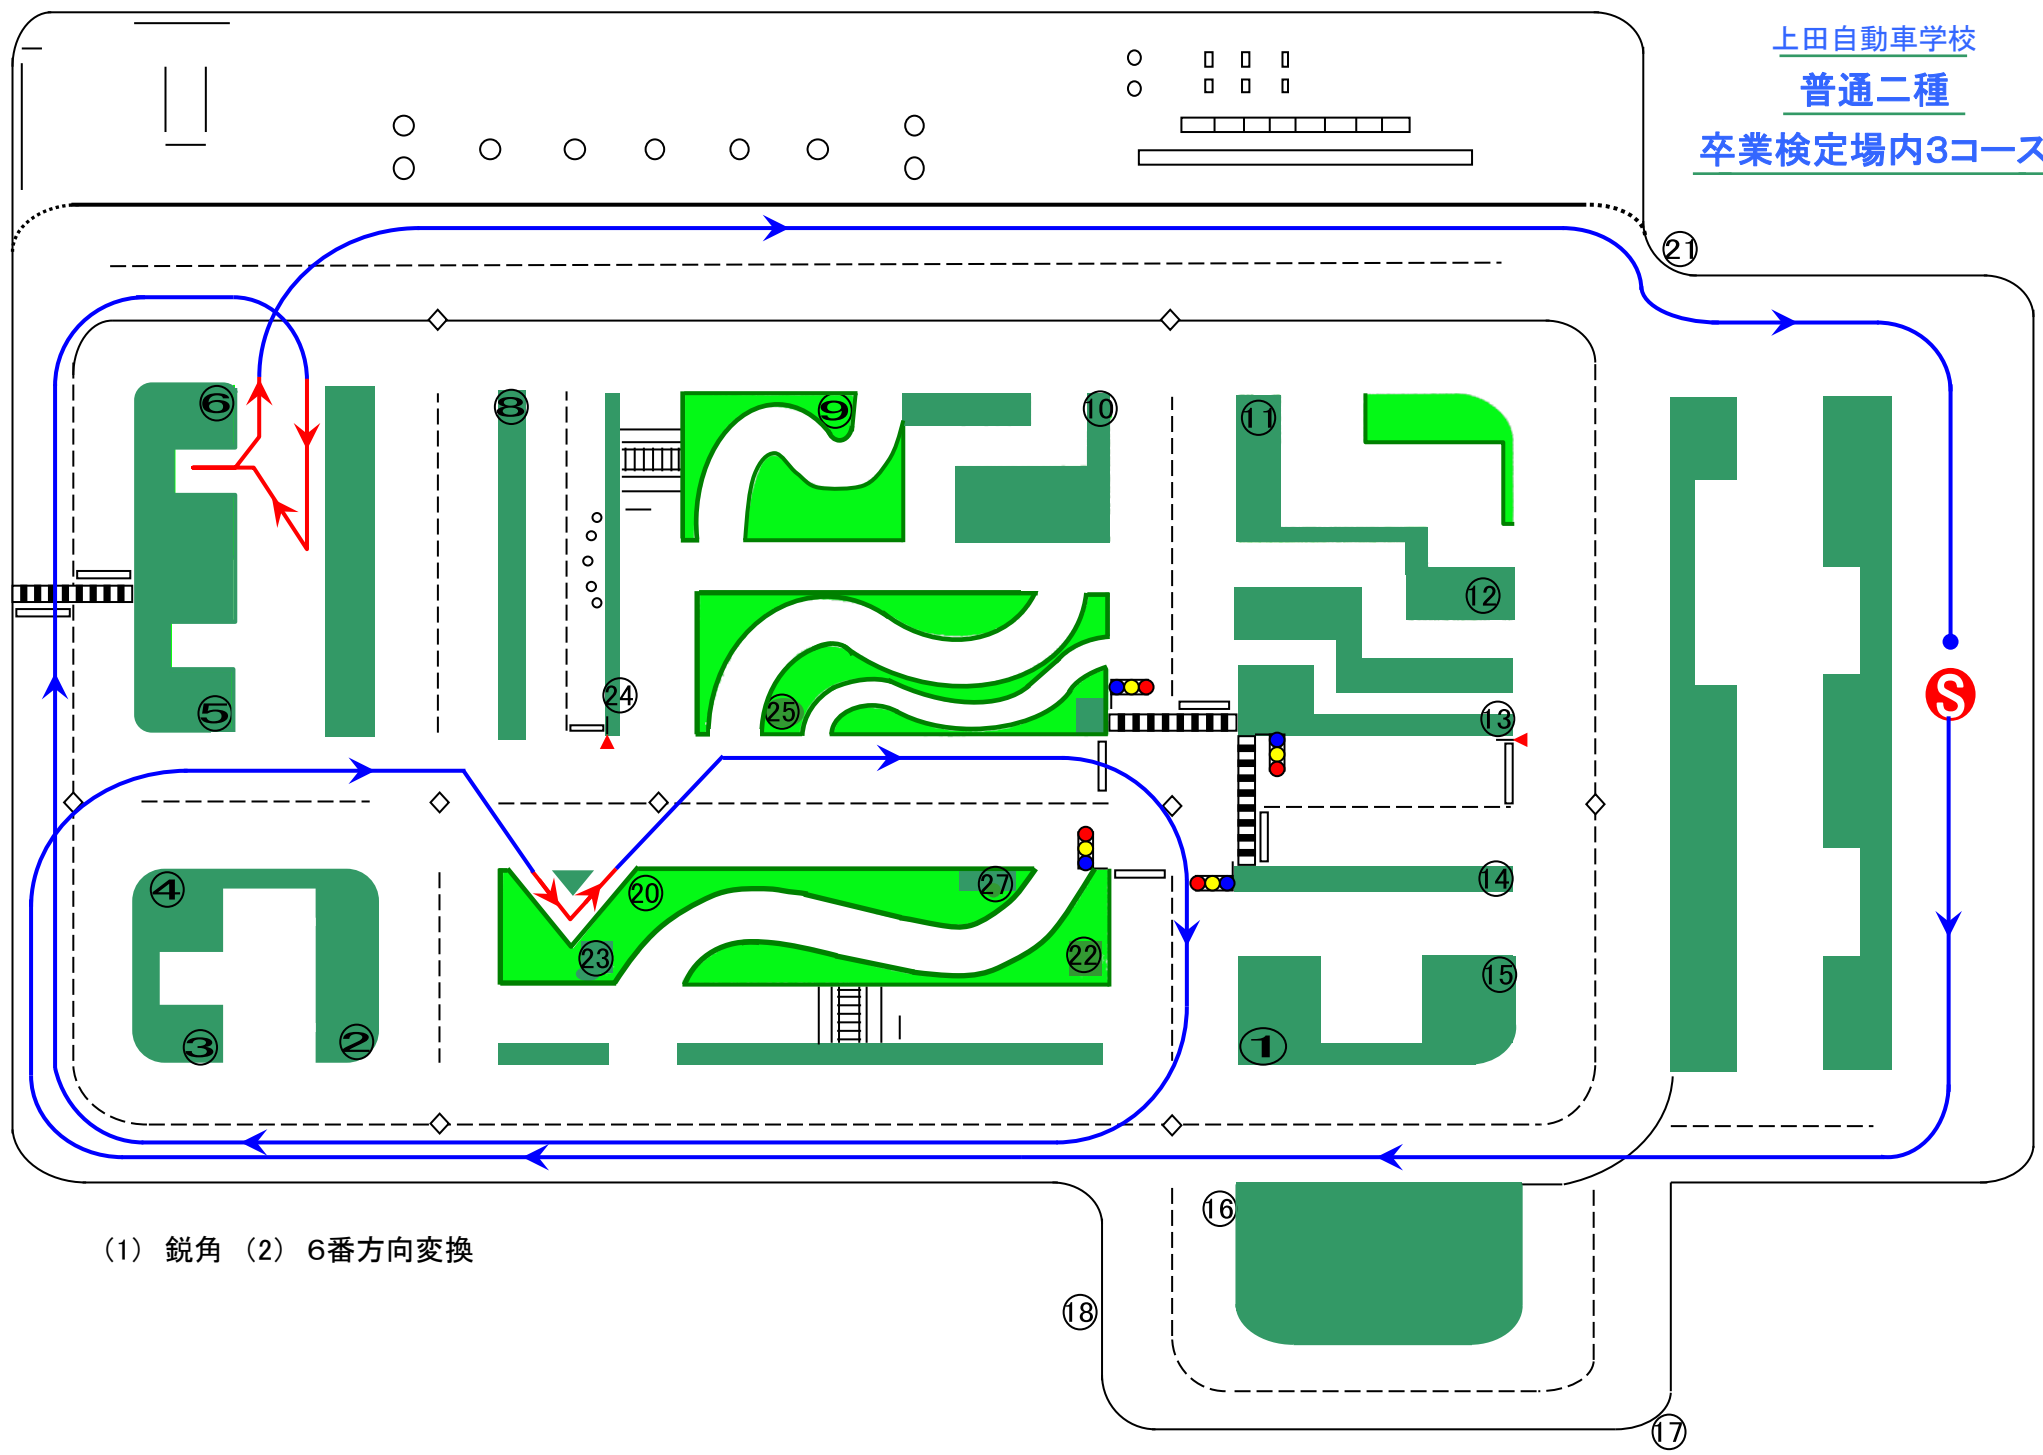

上田自動車学校  
 普通二種  
 卒業検定場内1コース

(1) 鋭角 (2) 5番方向変換

上田自動車学校  
普通二種  
卒業検定場内2コース

(1) 縦列駐車 (2) 鋭角

上田自動車学校  
 普通二種  
 卒業検定場内3コース

(1) 鋭角 (2) 6番方向変換

上田自動車学校  
普通二種  
場内コース図