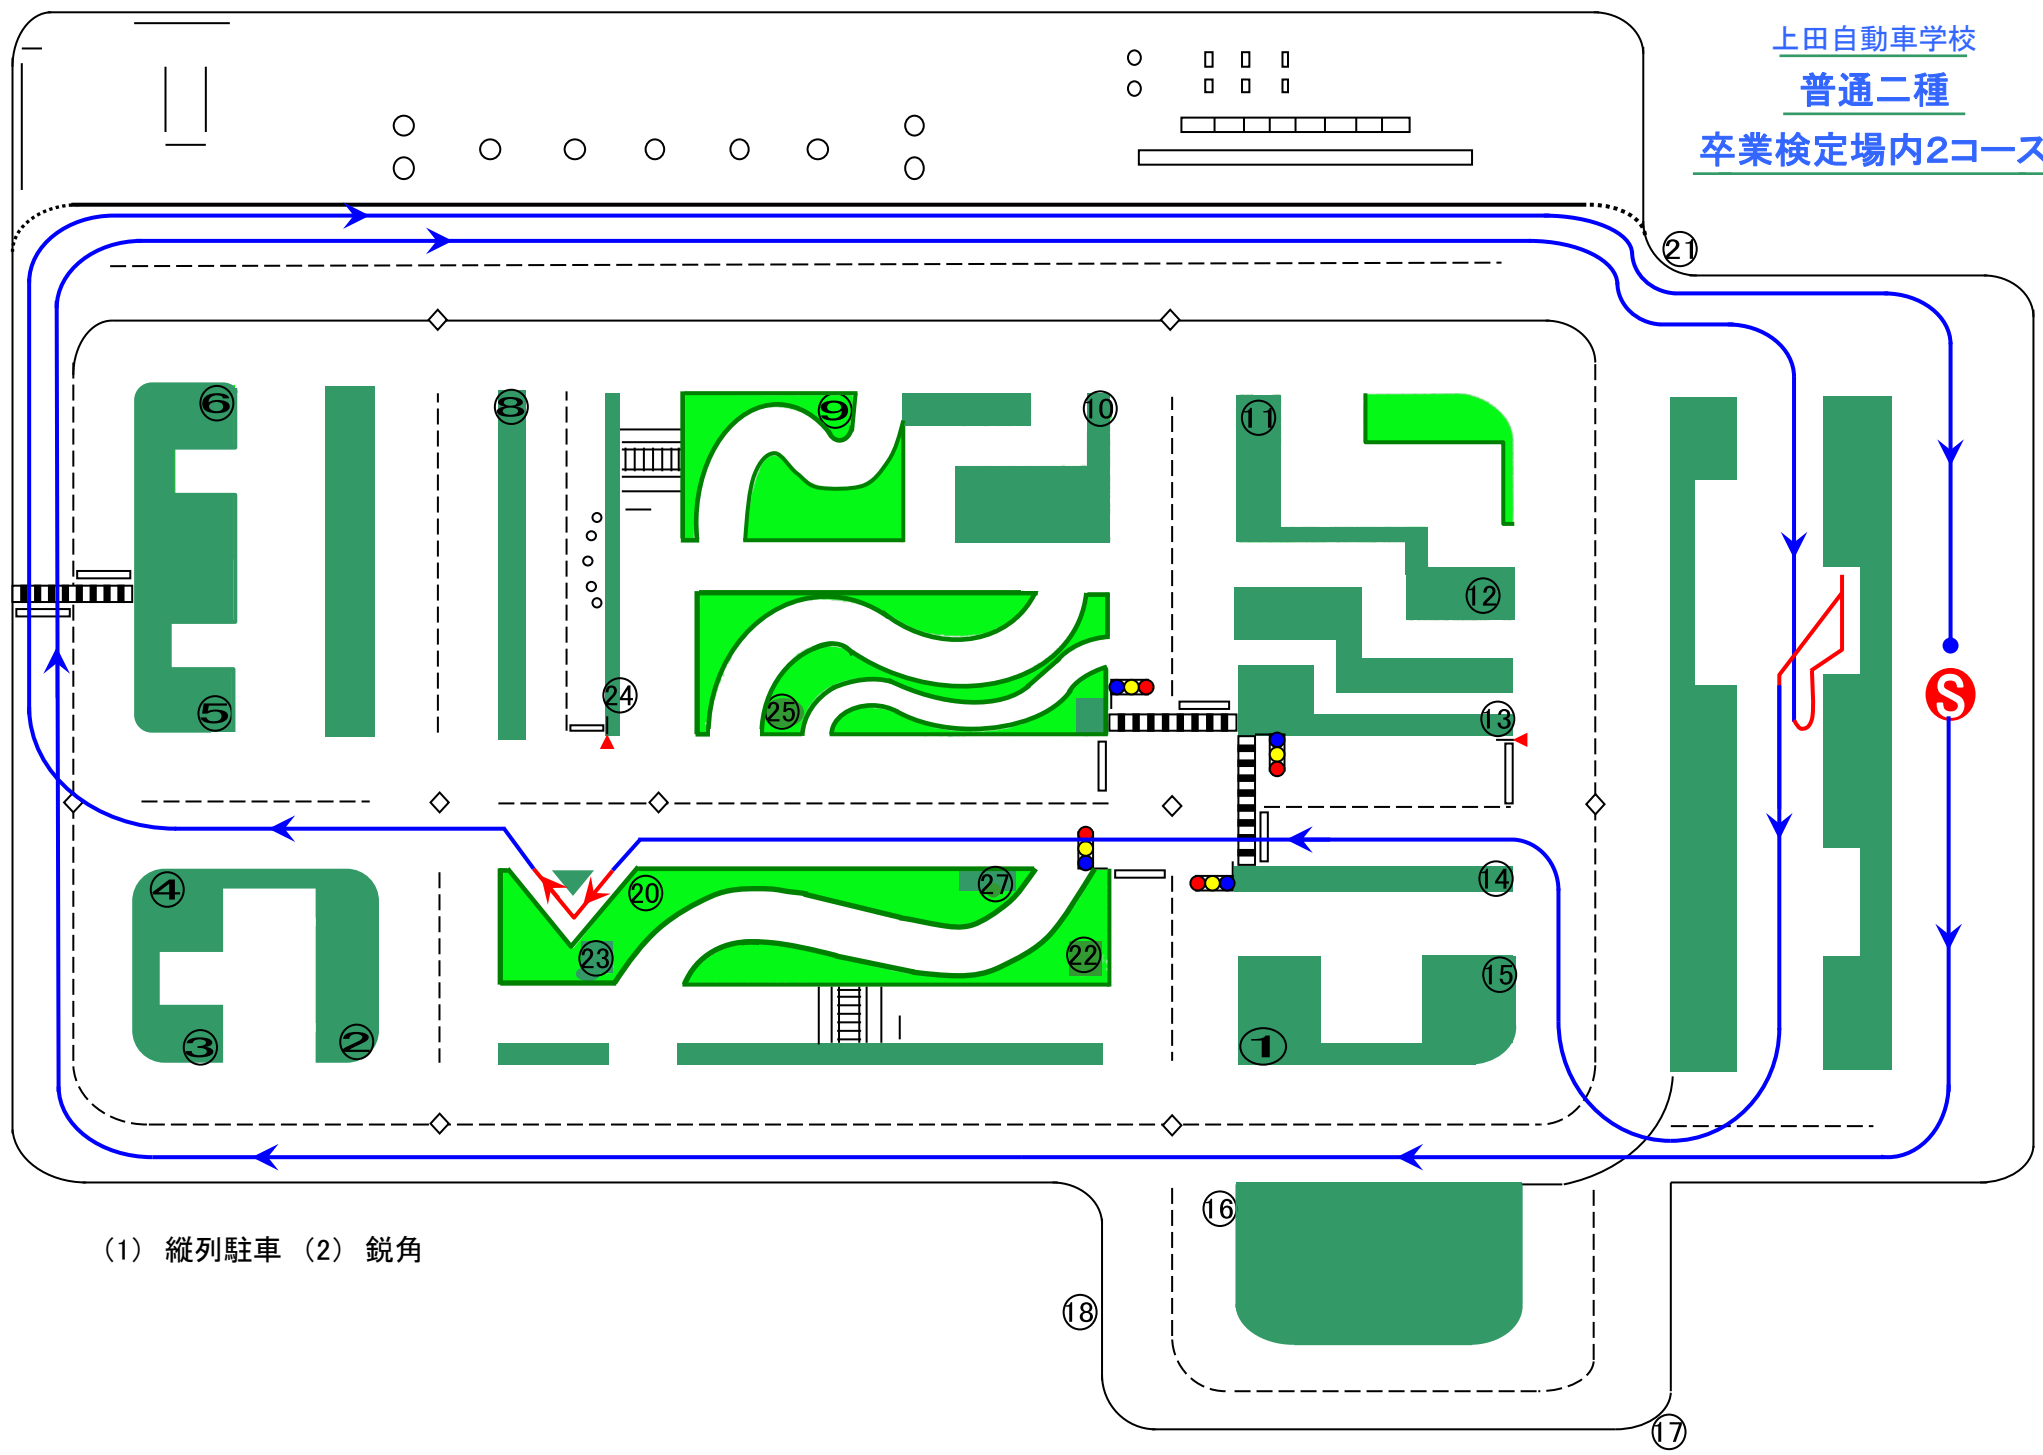

上田自動車学校  
 普通二種  
 卒業検定場内1コース

(1) 鋭角 (2) 5番方向変換

上田自動車学校  
普通二種  
卒業検定場内2コース

(1) 縦列駐車 (2) 鋭角

上田自動車学校  
 普通二種  
 卒業検定場内3コース

(1) 鋭角 (2) 6番方向変換

上田自動車学校  
普通二種  
場内コース図